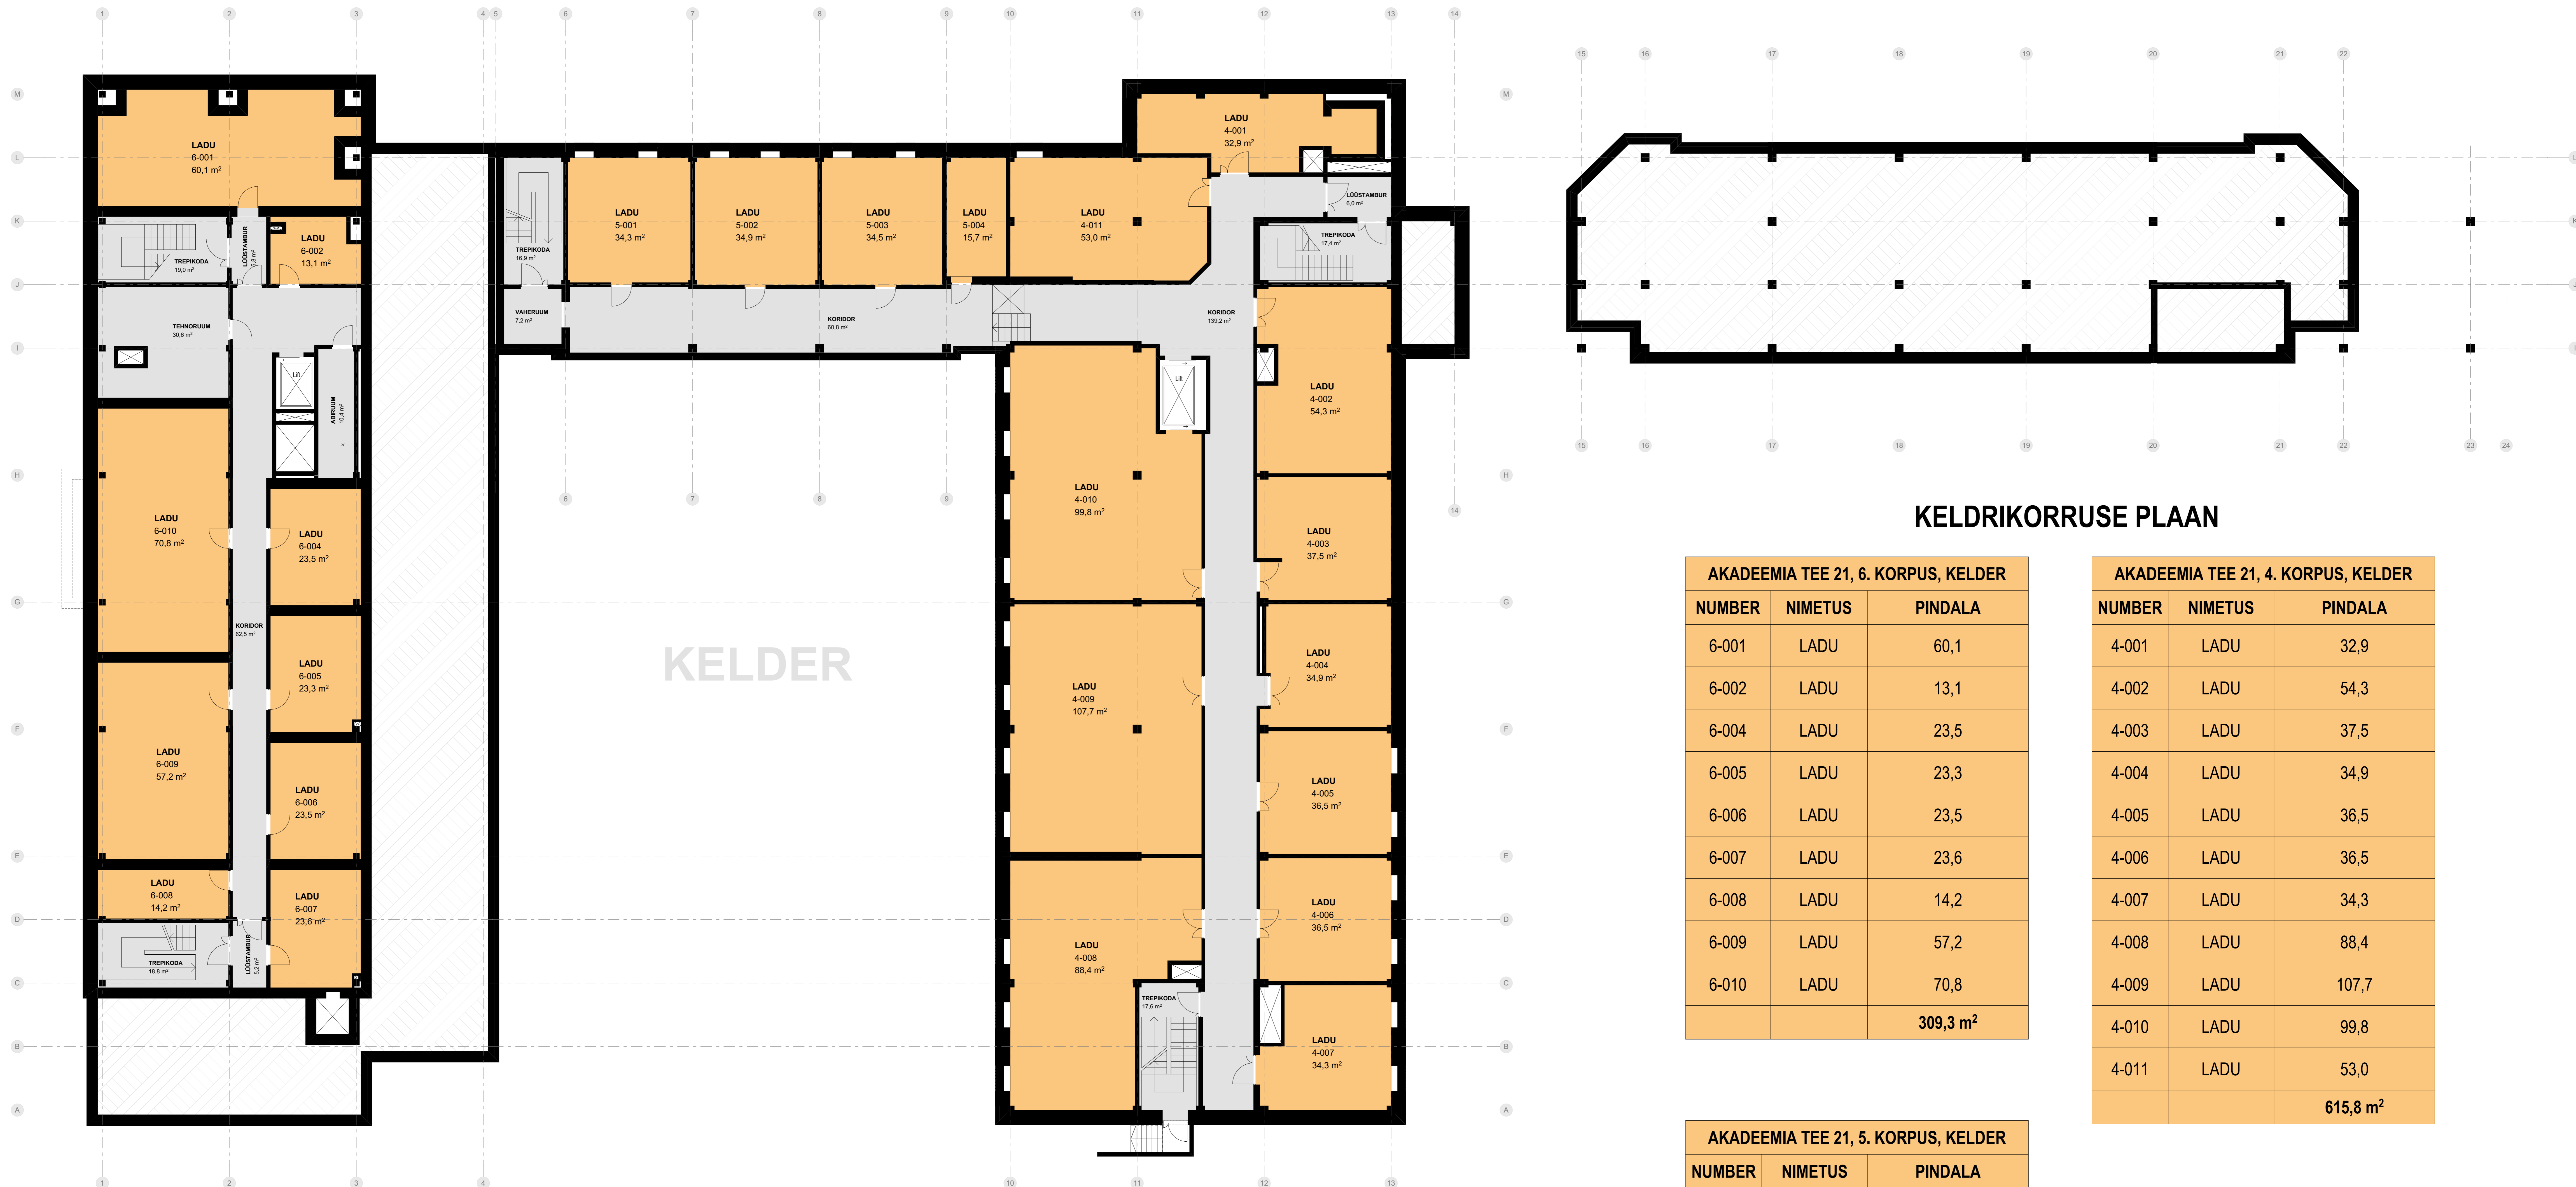

6. KORPUS

5. KORPUS

4. KORPUS

3. KORPUS

KELDRIKORRUSE PLAAN

AKADEEMIA TEE 21, 6. KORPUS, KELDER

NUMBER	NIMETUS	PINDALA
6-001	LADU	60,1
6-002	LADU	13,1
6-004	LADU	23,5
6-005	LADU	23,3
6-006	LADU	23,5
6-007	LADU	23,6
6-008	LADU	14,2
6-009	LADU	57,2
6-010	LADU	70,8
		309,3 m²

AKADEEMIA TEE 21, 4. KORPUS, KELDER

NUMBER	NIMETUS	PINDALA
4-001	LADU	32,9
4-002	LADU	54,3
4-003	LADU	37,5
4-004	LADU	34,9
4-005	LADU	36,5
4-006	LADU	36,5
4-007	LADU	34,3
4-008	LADU	88,4
4-009	LADU	107,7
4-010	LADU	99,8
4-011	LADU	53,0
		615,8 m²

AKADEEMIA TEE 21, 5. KORPUS, KELDER

NUMBER	NIMETUS	PINDALA
5-001	LADU	34,3
5-002	LADU	34,9
5-003	LADU	34,5
5-004	LADU	15,7
		119,4 m²